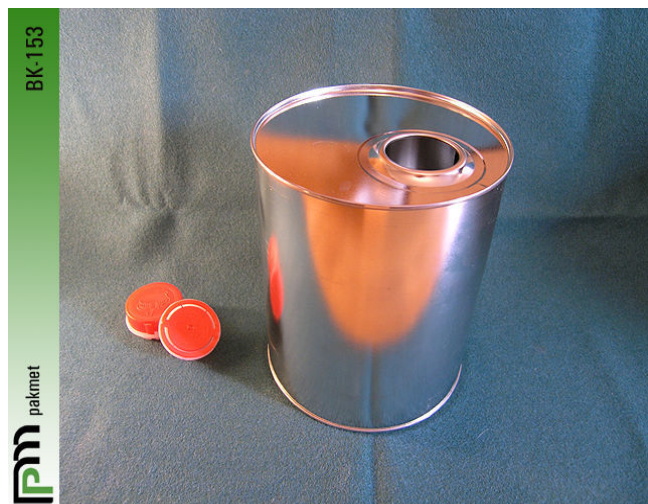

KANISTRY CYLINDRYCZNE ZAMYKANE KORKIEM PLASTIKOWYM

BK 153

Kanister cylindryczny – seria 153 mm

symbol	pojemność	D	H	d	uwagi	opakowanie
BK-153-2-Z	2	153	124	24/42	zgrzewane	-
BK-153-25-Z	2,5	153	152	24/42	zgrzewane	-
BK-153-3-Z	3	153	183	24/42	zgrzewane	-
BK-153-35-Z	3,5	153	-	24/42	zgrzewane	-
BK-153-4-Z	4	153	236	24/42	zgrzewane	-
BK-153-45-Z	4,5	153	-	24/42	zgrzewane	-
BK-153-5-Z	5	153	293	24/42	zgrzewane	-

xx – średnica otworu pod korek