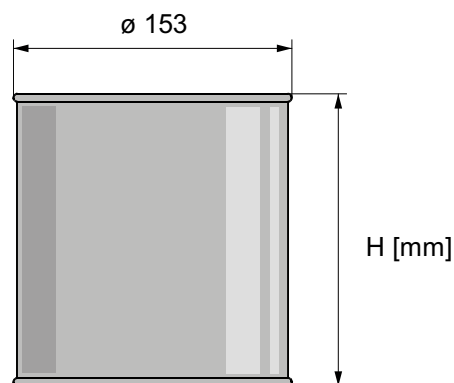

KANISTRY CYLINDRYCZNE ZAMYKANE KORKIEM PLASTIKOWYM

BK 153

Kanister cylindryczny – seria 153 mm

symbol	pojemność	D	H	d	uwagi	opakowanie
BK-153-2-Z	2	153	124	24/42	zgrzewane	-
BK-153-25-Z	2,5	153	152	24/42	zgrzewane	-
BK-153-3-Z	3	153	183	24/42	zgrzewane	-
BK-153-35-Z	3,5	153	-	24/42	zgrzewane	-
BK-153-4-Z	4	153	236	24/42	zgrzewane	-
BK-153-45-Z	4,5	153	-	24/42	zgrzewane	-
BK-153-5-Z	5	153	293	24/42	zgrzewane	-

xx – średnica otworu pod korek